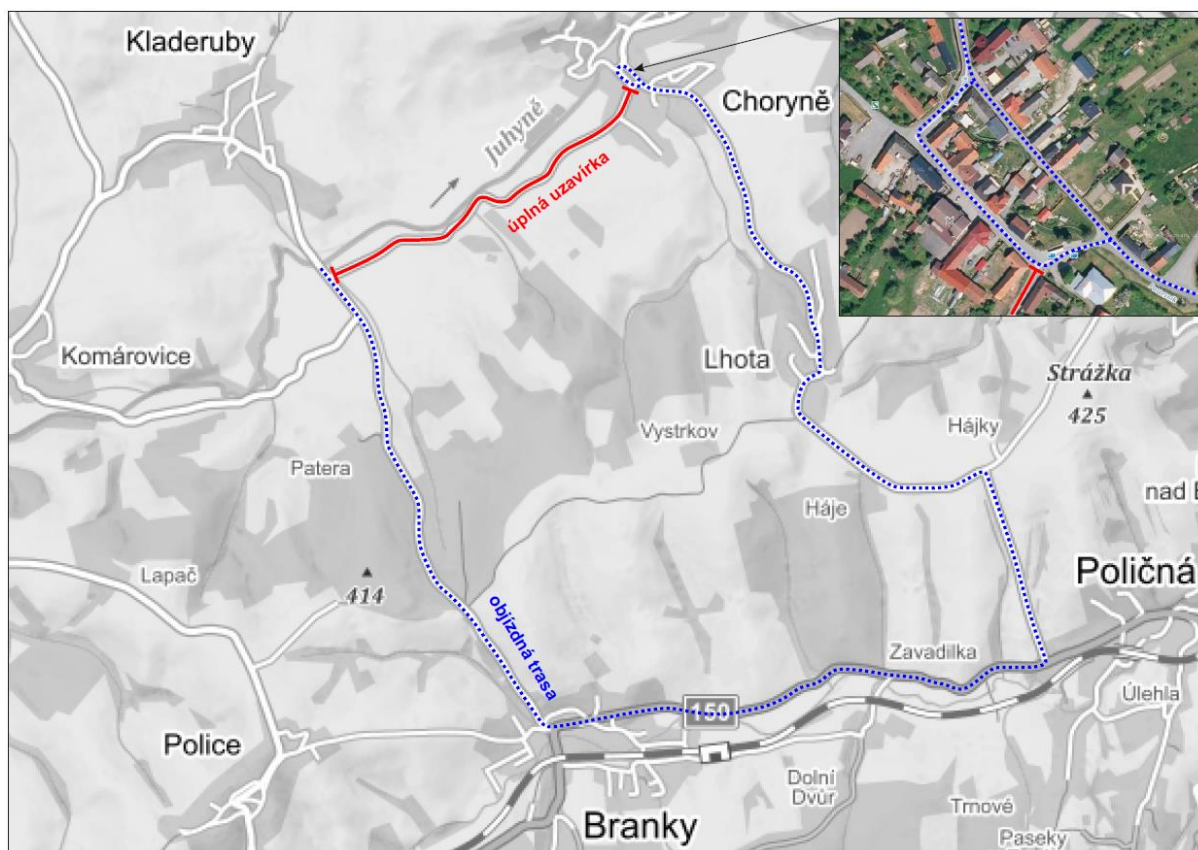

PŘEPRAVNÍ OPATŘENÍ č. 12/2020-VM

Dočasné prodloužení jízdní doby mezi Choryně a Kladeruby/Komárovicemi

Termín: 22. – 27. 8. 2020

Dotčené linky: 948630, 948632

Z důvodu úplné uzavírky silnice III/43913 mezi obcemi Choryně a křižovatkou na Kladeruby, Kelč a délky objízdné trasy, bude v termínu 22. – 27. 8. 2020 na linkách 948630 a 948632 docházet ke zpoždování spojů. U spojů při použití stanovené objízdné trasy bude docházet ke zpoždění cca 10 minut. Opožděny mohou být i návazné spoje, které budou čekat na spoje jedoucí po objízdné trase.

Dopravce zajistí informovanost cestujících způsobem v místě obvyklým.

Omlouváme se za vzniklé komplikace a děkujeme za pochopení.

Zpracoval dne 12. 8. 2020 Ing. Miroslav Fusek

Koordinátor veřejné dopravy Zlínského kraje, s. r. o.
Podvesná XVII/3833, 760 01 Zlín